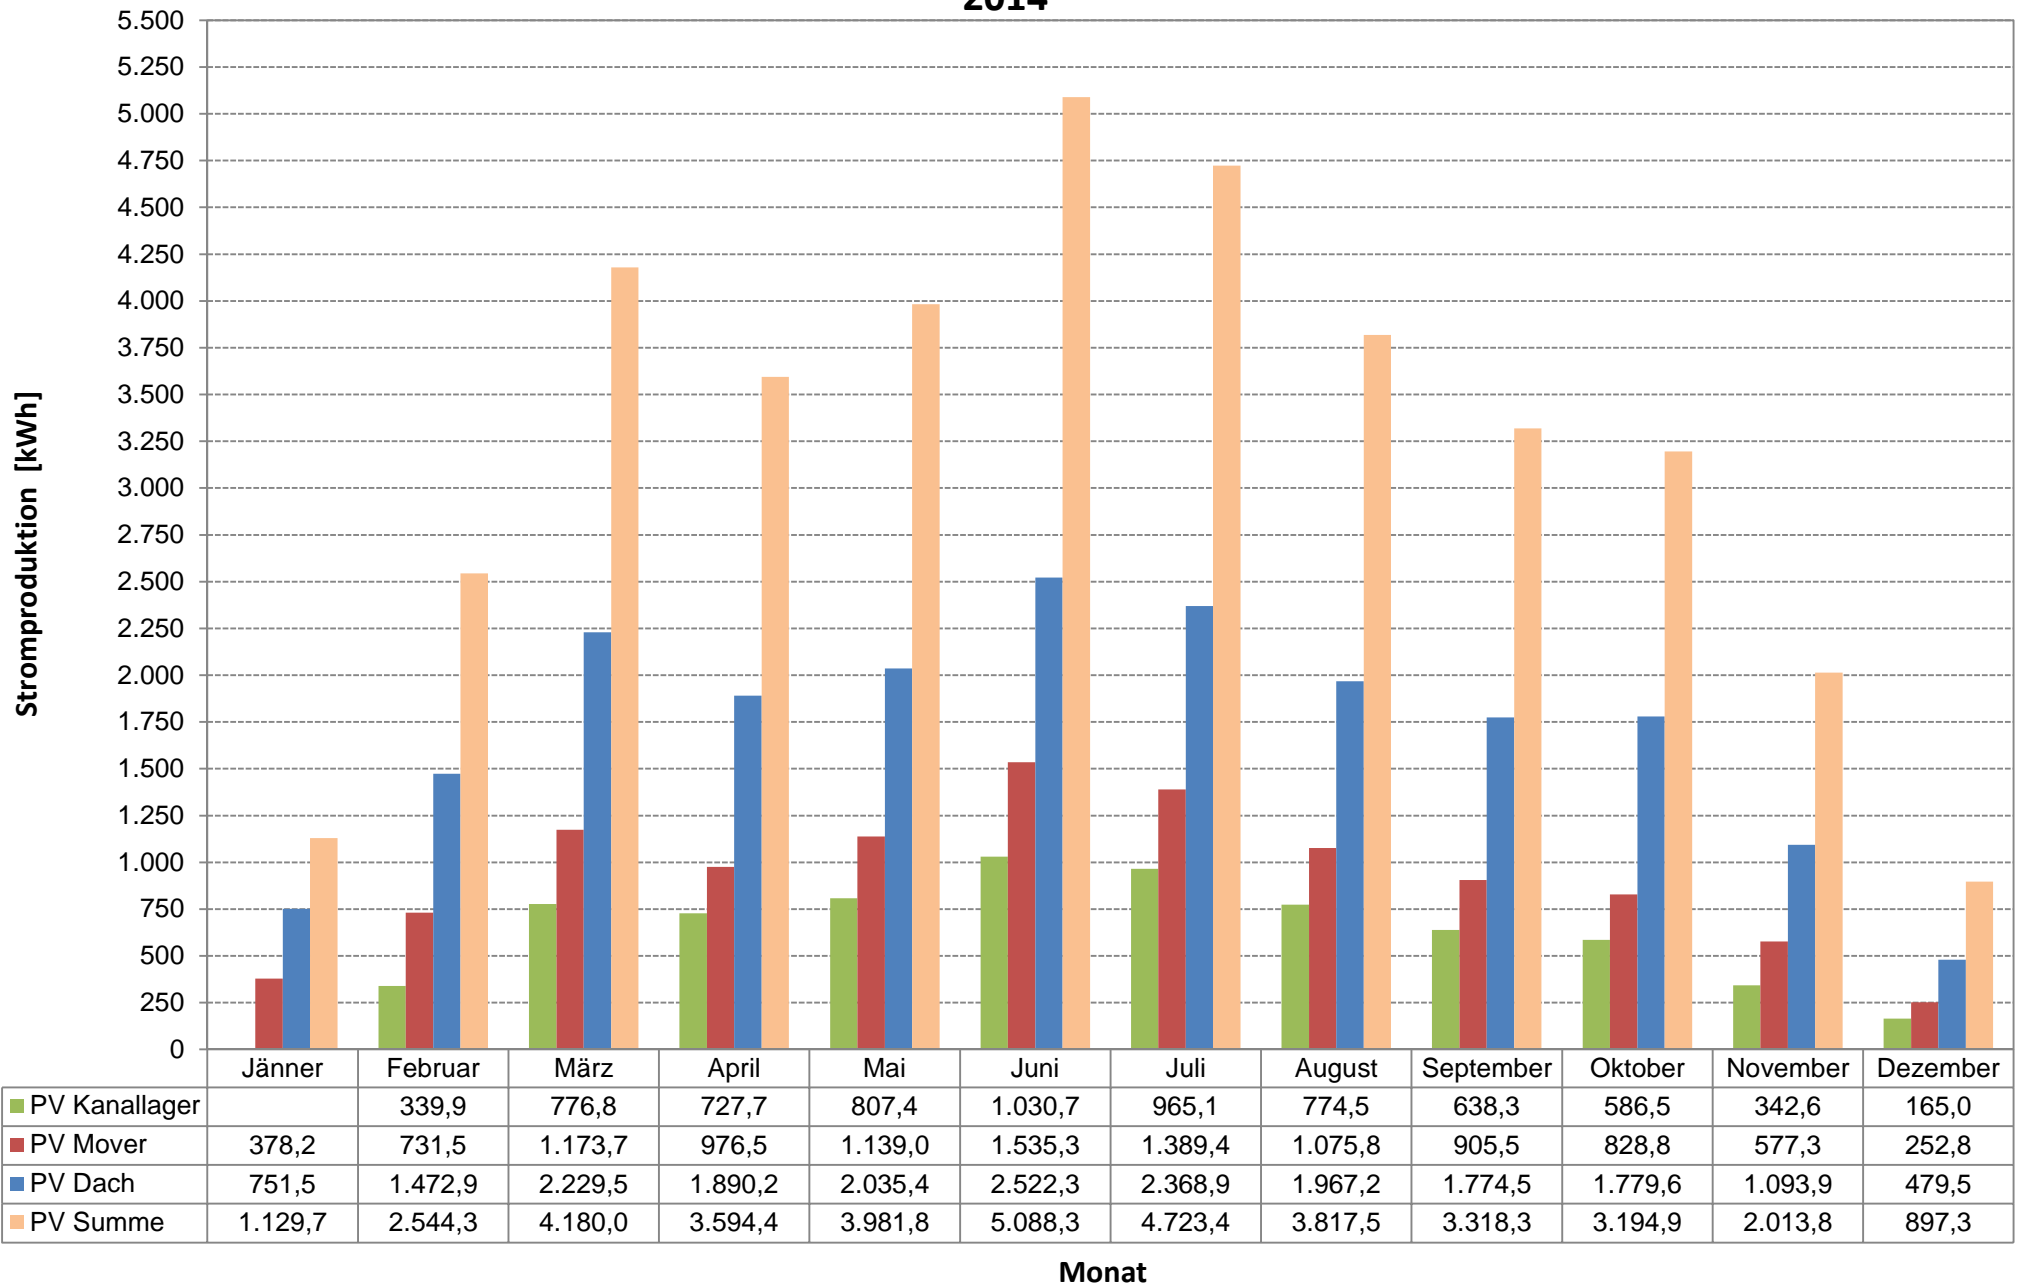

Stromproduktion PV Anlagen RHV Hallstättersee 2017

Stromproduktion PV Anlagen RHV Hallstättersee 2016

Stromproduktion PV Anlagen RHV Hallstättersee 2015

Stromproduktion PV Anlagen RHV Hallstättersee 2014

Stromproduktion PV Anlagen RHV Hallstättersee 2013

Monat

Stromproduktion PV Anlagen RHV Hallstättersee 2012

Stromproduktion PV Anlagen RHV Hallstättersee 2011

Stromproduktion PV Anlagen RHV Hallstättersee 2010

Stromproduktion PV Anlagen RHV Hallstättersee 2009

Stromproduktion PV Anlagen RHV Hallstättersee 2008

Stromproduktion PV Anlagen RHV Hallstättersee 2007

Stromproduktion PV Anlagen RHV Hallstättersee 2006