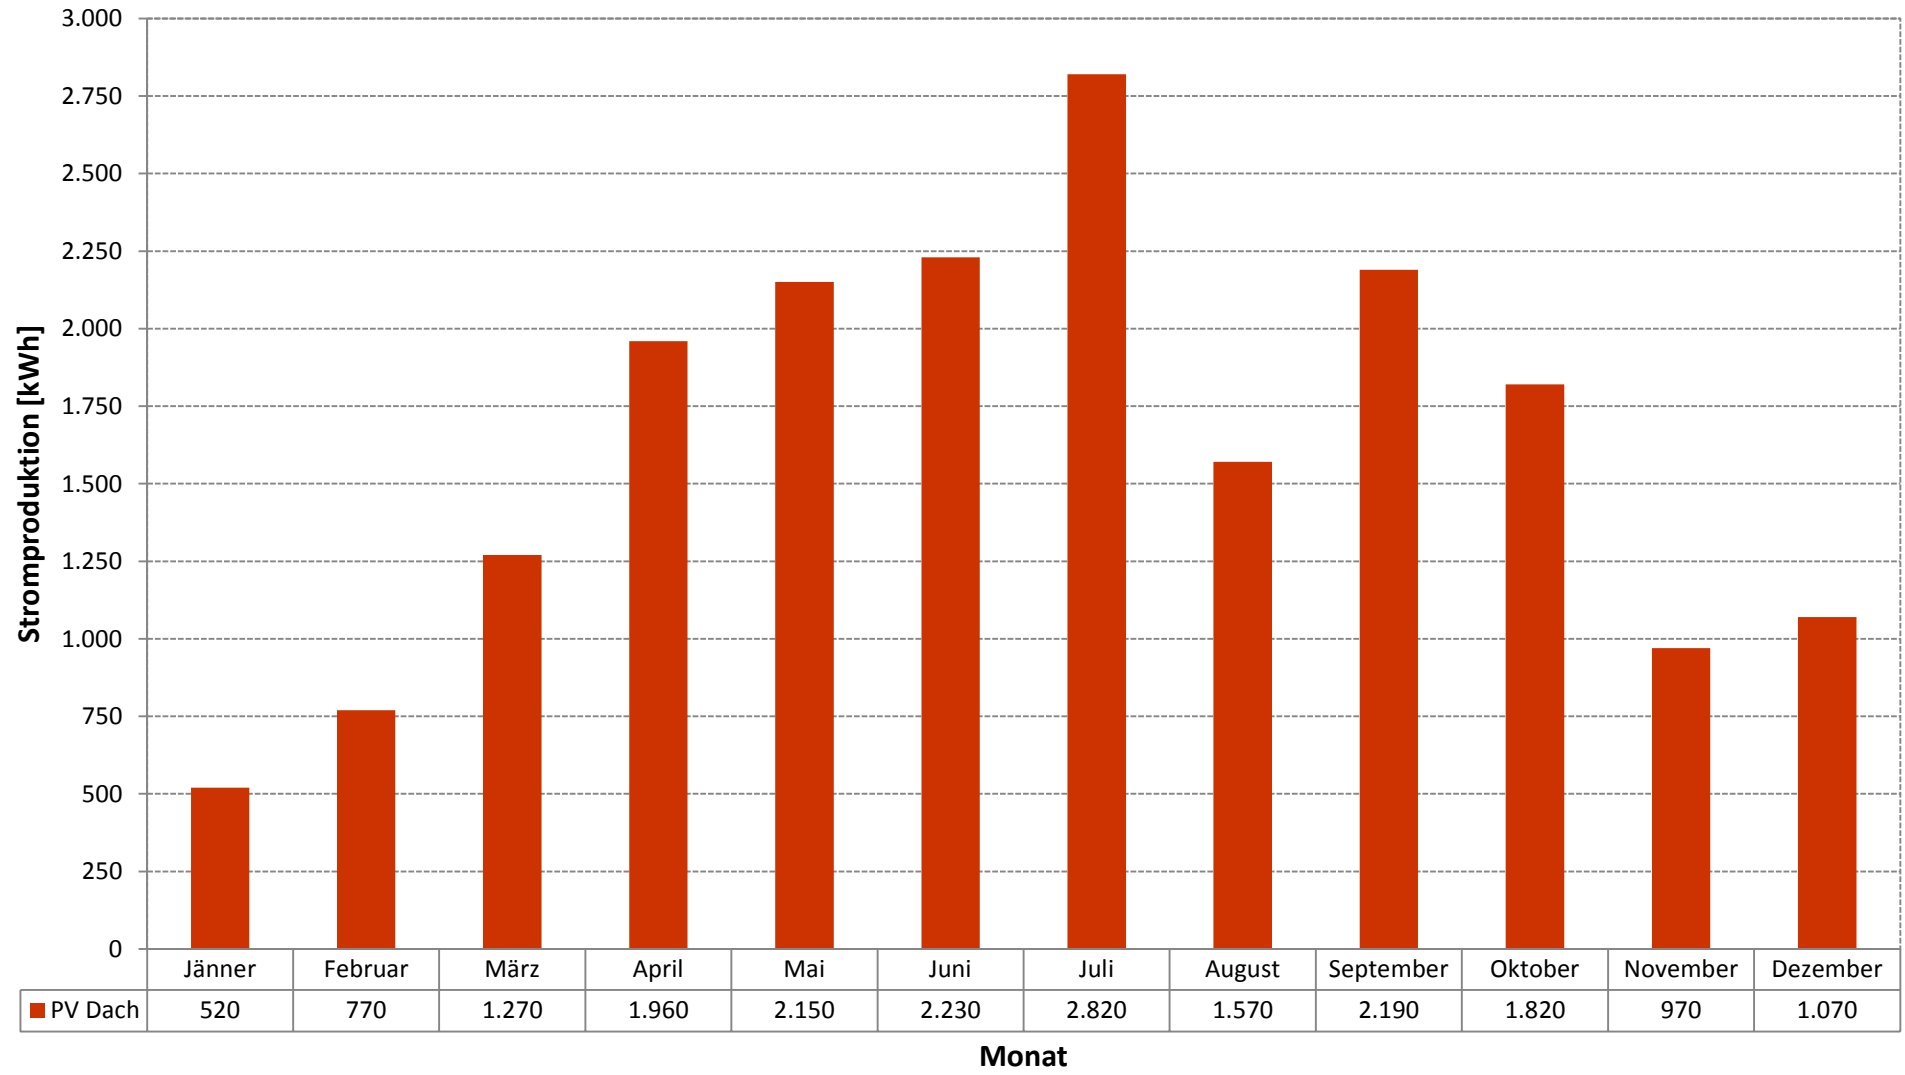

Stromproduktion PV Anlagen RHV Hallstättersee 2013

Monat

Stromproduktion PV Anlagen RHV Hallstättersee 2012

Stromproduktion PV Anlagen RHV Hallstättersee 2011

Stromproduktion PV Anlagen RHV Hallstättersee 2010

Stromproduktion PV Anlagen RHV Hallstättersee 2009

Stromproduktion PV Anlagen RHV Hallstättersee 2008

Stromproduktion PV Anlagen RHV Hallstättersee 2007

Stromproduktion PV Anlagen RHV Hallstättersee 2006

Stromproduktion PV Anlagen RHV Hallstättersee 2005