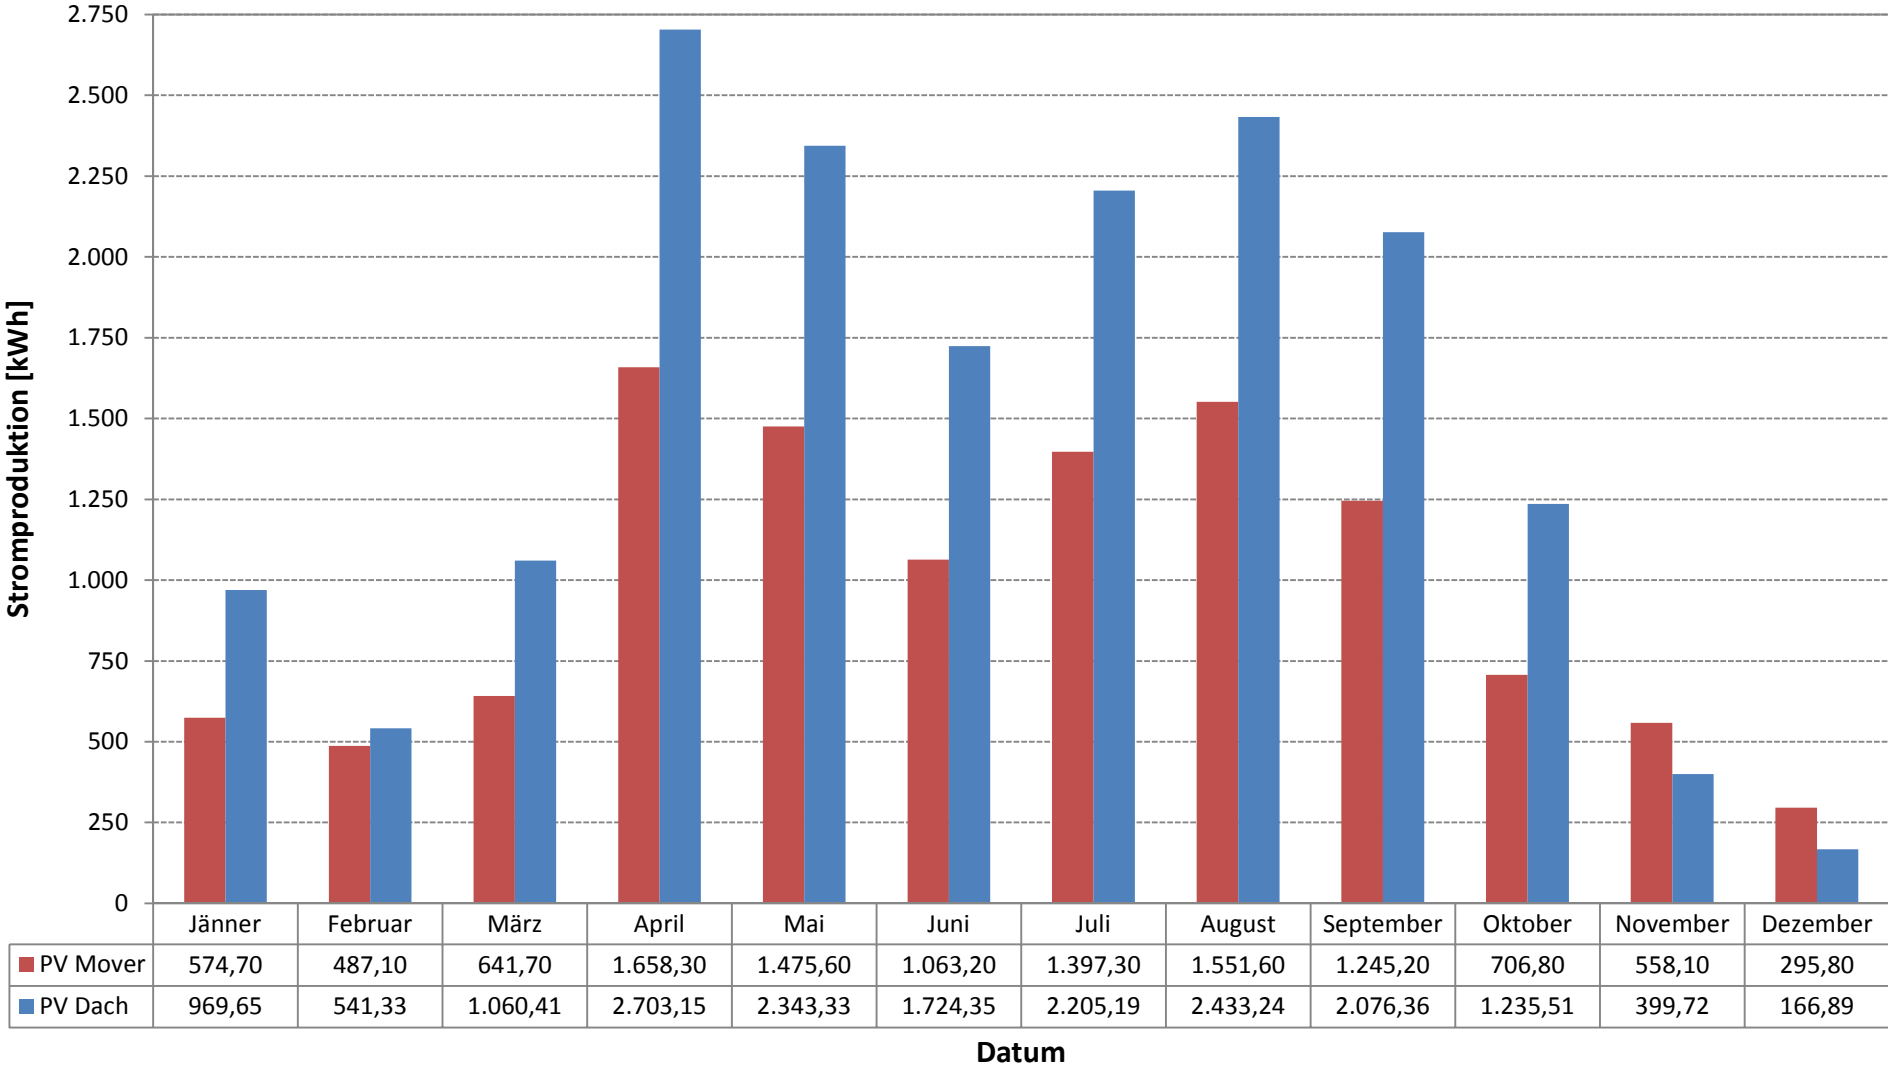

Stromproduktion PV Anlagen RHV Hallstättersee 2013

Monat

Stromproduktion PV Anlagen RHV Hallstättersee 2012

Stromproduktion PV Anlagen RHV Hallstättersee 2011

Stromproduktion PV Anlagen RHV Hallstättersee 2010

Stromproduktion PV Anlagen RHV Hallstättersee 2009

Stromproduktion PV Anlagen RHV Hallstättersee 2008

Stromproduktion PV Anlagen RHV Hallstättersee 2007

Stromproduktion PV Anlagen RHV Hallstättersee 2006