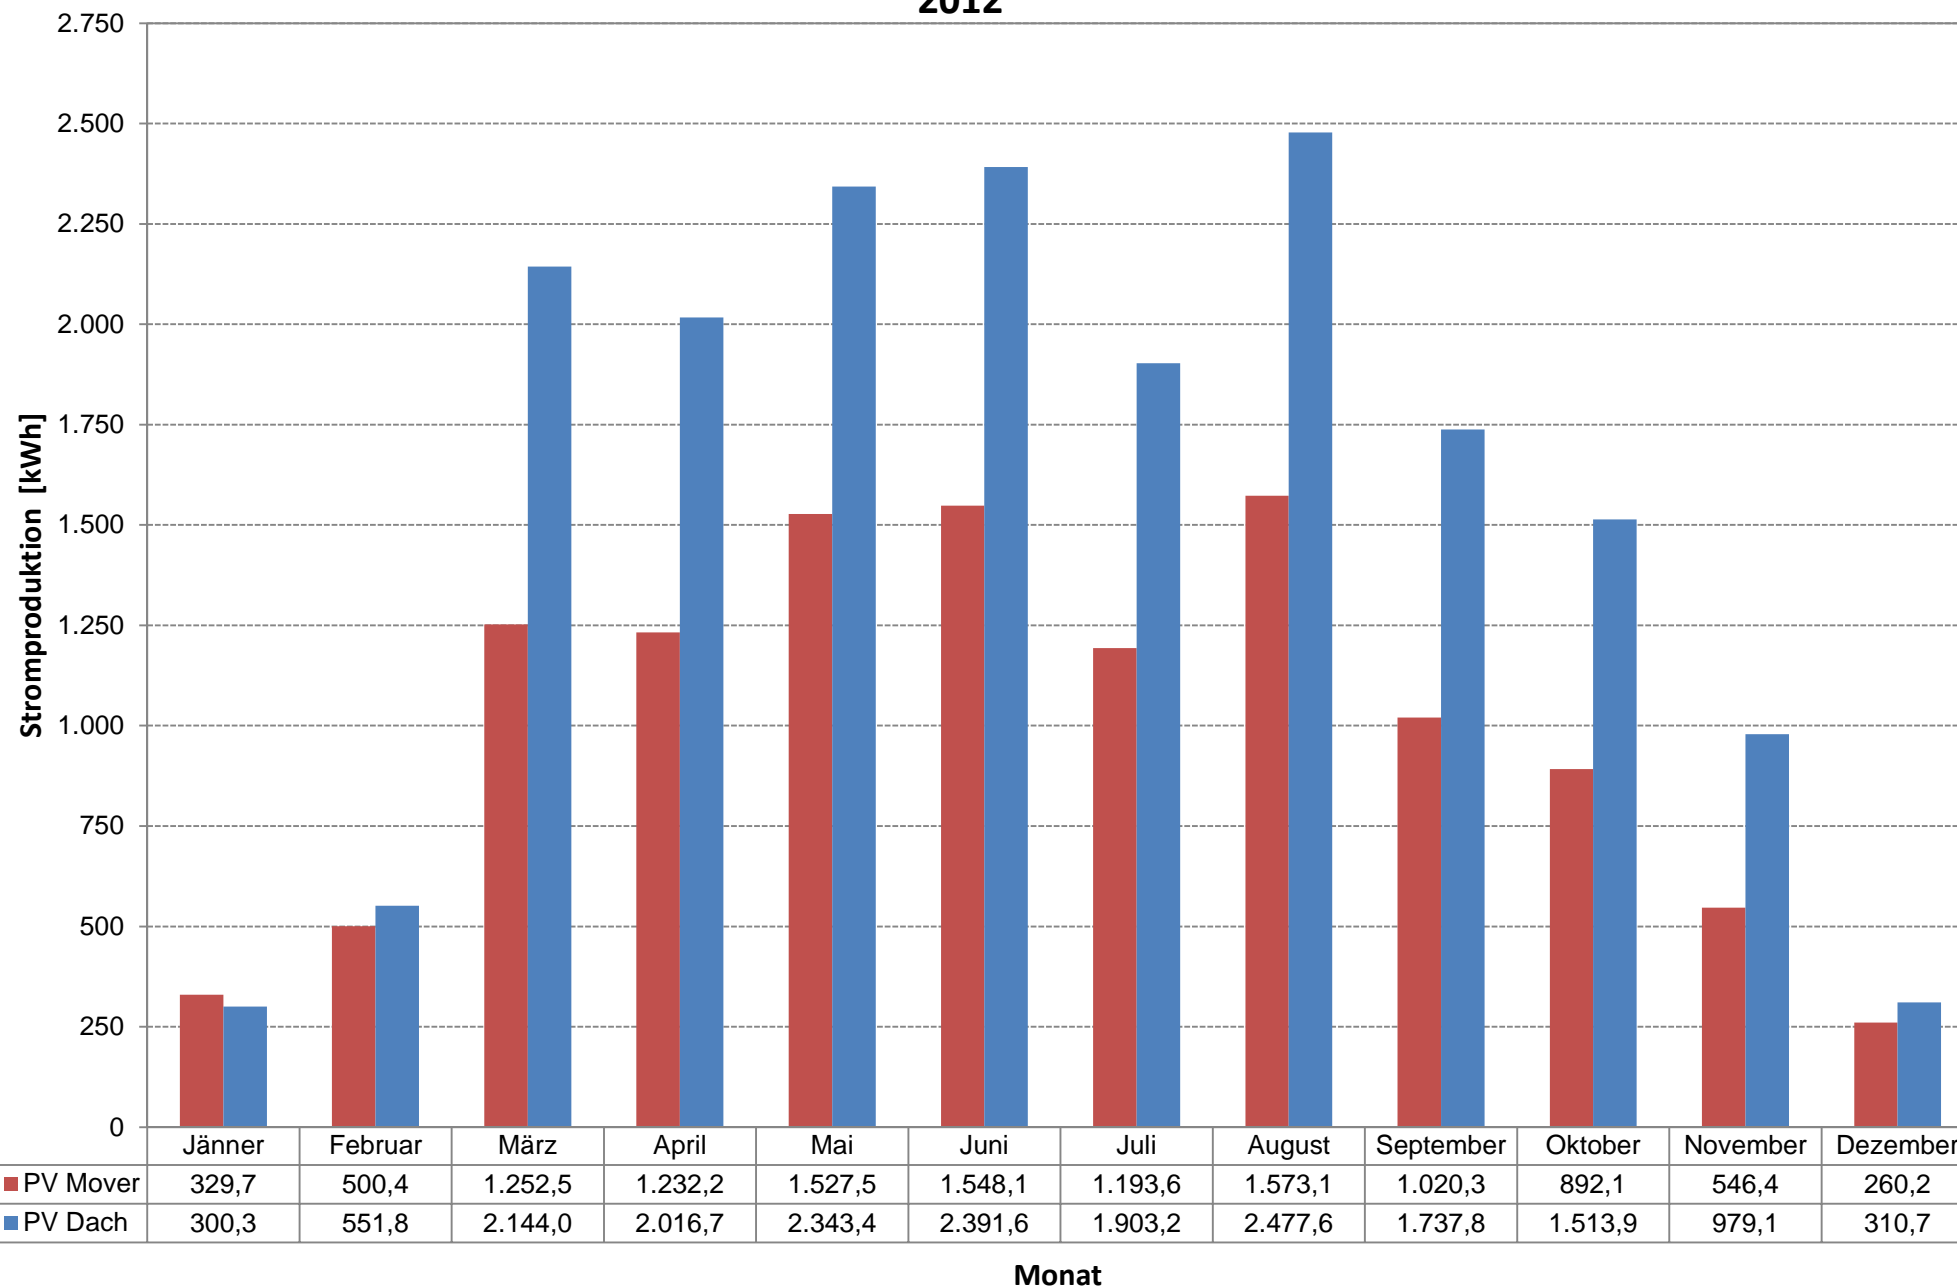

Stromproduktion PV Anlagen RHV Hallstättersee 2017

Stromproduktion PV Anlagen RHV Hallstättersee 2016

Stromproduktion PV Anlagen RHV Hallstättersee 2015

Stromproduktion PV Anlagen RHV Hallstättersee 2014

Stromproduktion PV Anlagen RHV Hallstättersee 2013

Monat

Stromproduktion PV Anlagen RHV Hallstättersee 2012

Stromproduktion PV Anlagen RHV Hallstättersee 2011

Stromproduktion PV Anlagen RHV Hallstättersee 2010

Stromproduktion PV Anlagen RHV Hallstättersee 2009

Stromproduktion PV Anlagen RHV Hallstättersee 2008

Stromproduktion PV Anlagen RHV Hallstättersee 2007

Stromproduktion PV Anlagen RHV Hallstättersee 2006