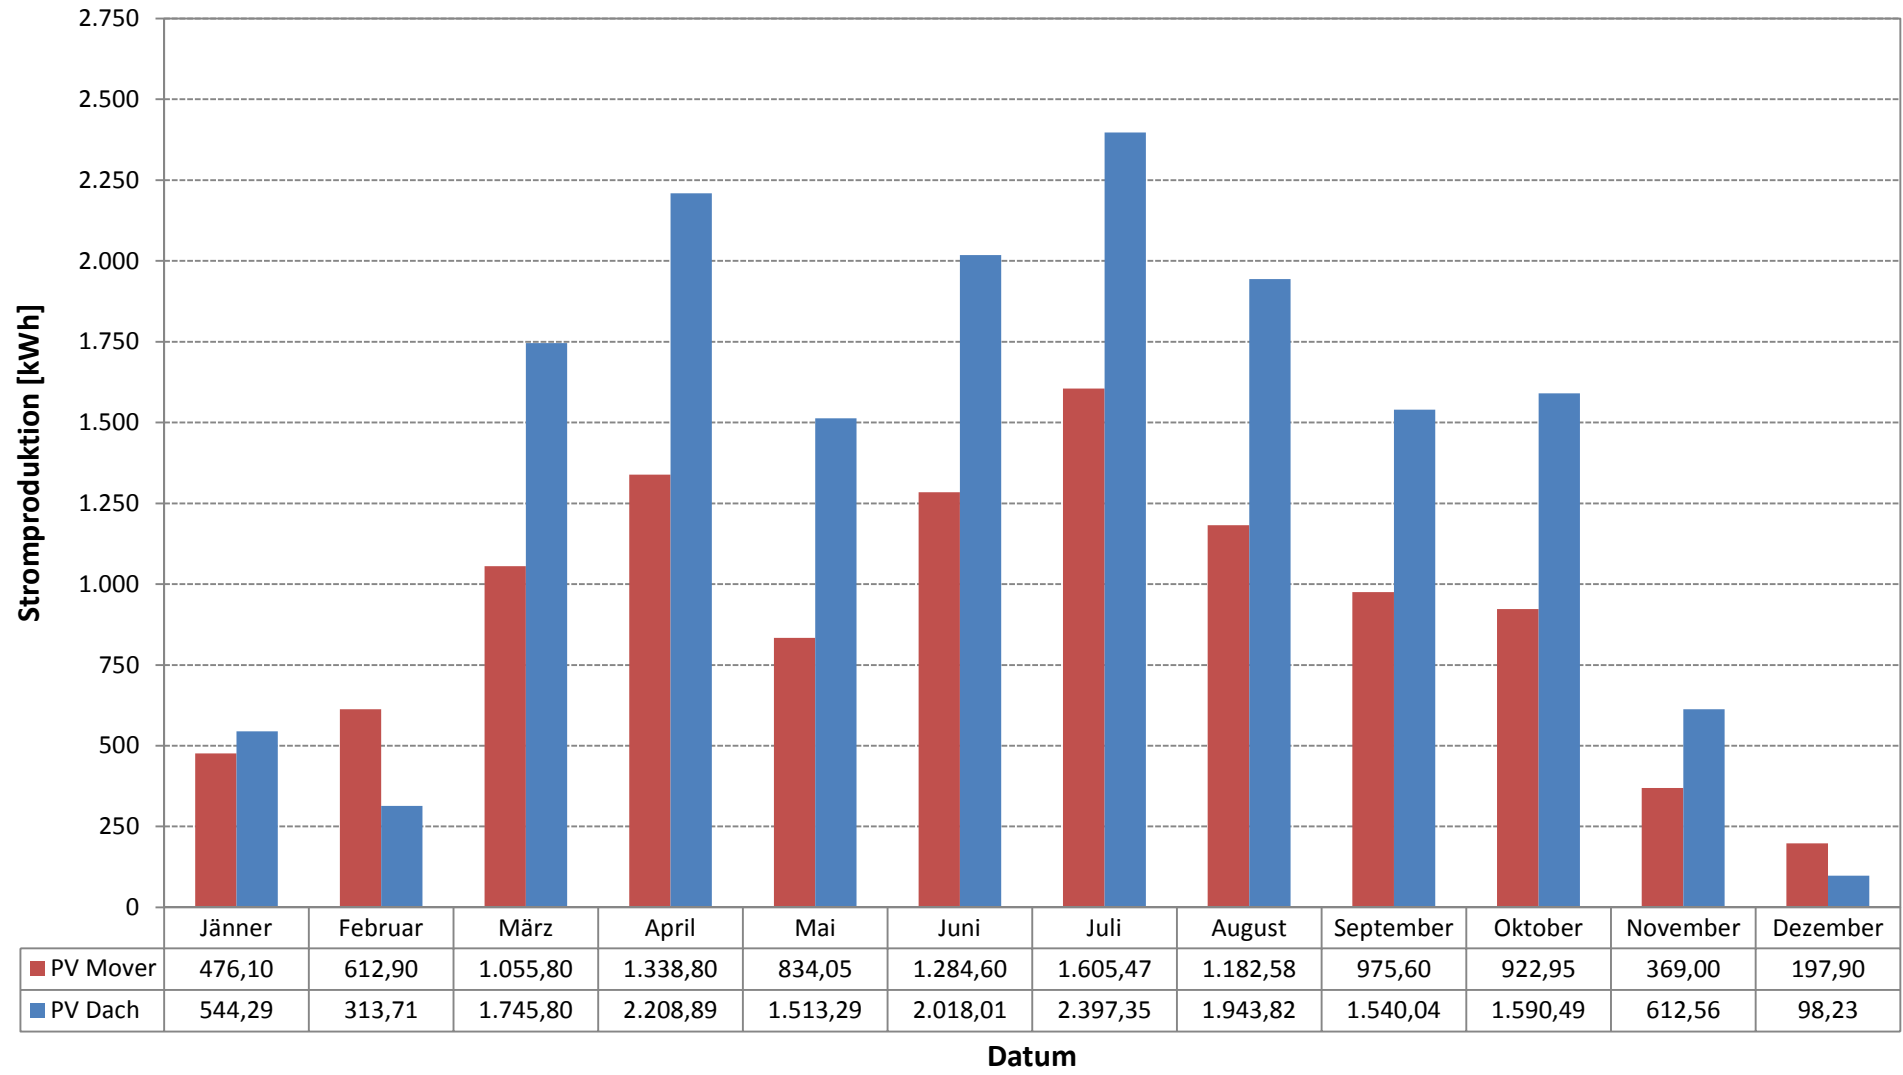

Stromproduktion PV Anlagen RHV Hallstättersee 2013

Monat

Stromproduktion PV Anlagen RHV Hallstättersee 2012

Stromproduktion PV Anlagen RHV Hallstättersee 2011

Stromproduktion PV Anlagen RHV Hallstättersee 2010

Stromproduktion PV Anlagen RHV Hallstättersee 2009

Stromproduktion PV Anlagen RHV Hallstättersee 2008

Stromproduktion PV Anlagen RHV Hallstättersee 2007

Stromproduktion PV Anlagen RHV Hallstättersee 2006