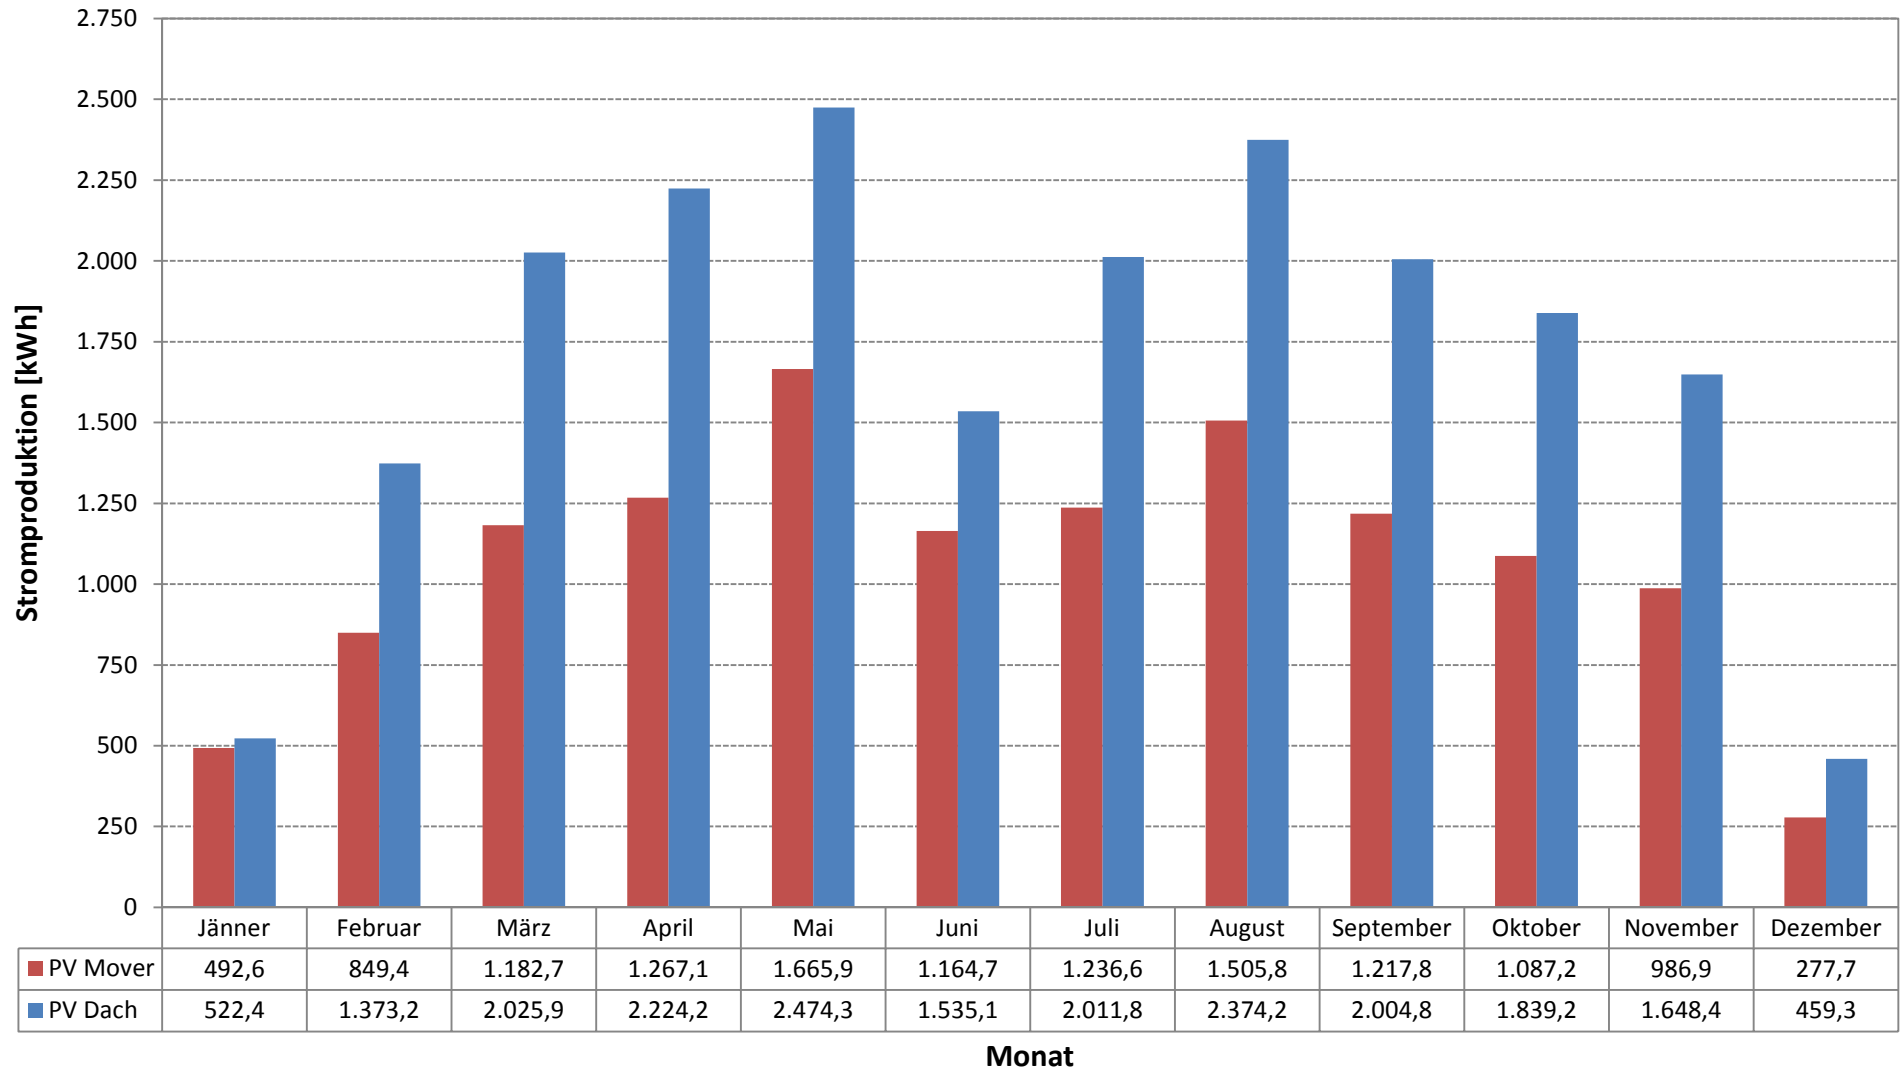

Stromproduktion PV Anlagen RHV Hallstättersee 2013

Monat

Stromproduktion PV Anlagen RHV Hallstättersee 2012

Stromproduktion PV Anlagen RHV Hallstättersee 2011

Stromproduktion PV Anlagen RHV Hallstättersee 2010

Stromproduktion PV Anlagen RHV Hallstättersee 2009

Stromproduktion PV Anlagen RHV Hallstättersee 2008

Stromproduktion PV Anlagen RHV Hallstättersee 2007

Stromproduktion PV Anlagen RHV Hallstättersee 2006