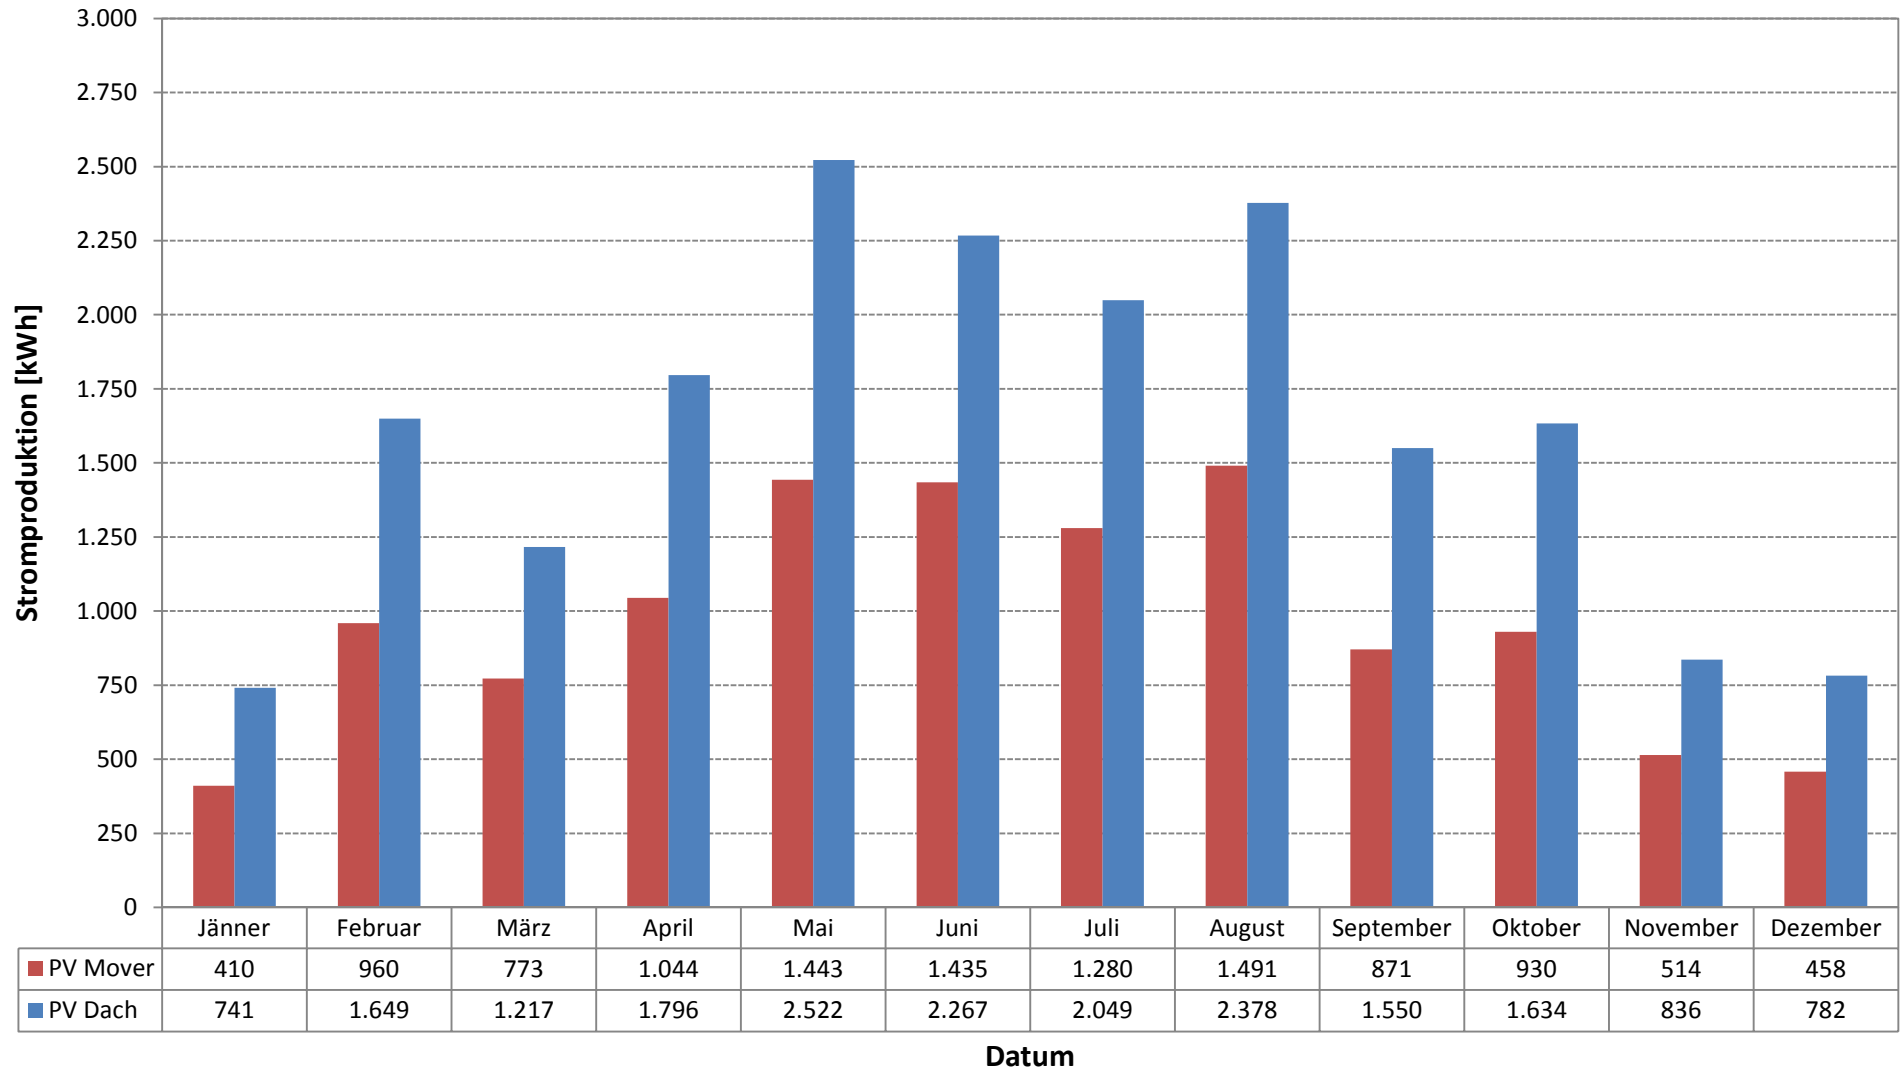

Stromproduktion PV Anlagen RHV Hallstättersee 2017

Stromproduktion PV Anlagen RHV Hallstättersee 2016

Stromproduktion PV Anlagen RHV Hallstättersee 2015

Stromproduktion PV Anlagen RHV Hallstättersee 2014

Stromproduktion PV Anlagen RHV Hallstättersee 2013

Monat

Stromproduktion PV Anlagen RHV Hallstättersee 2012

Stromproduktion PV Anlagen RHV Hallstättersee 2011

Stromproduktion PV Anlagen RHV Hallstättersee 2010

Stromproduktion PV Anlagen RHV Hallstättersee 2009

Stromproduktion PV Anlagen RHV Hallstättersee 2008

Stromproduktion PV Anlagen RHV Hallstättersee 2007

Stromproduktion PV Anlagen RHV Hallstättersee 2006