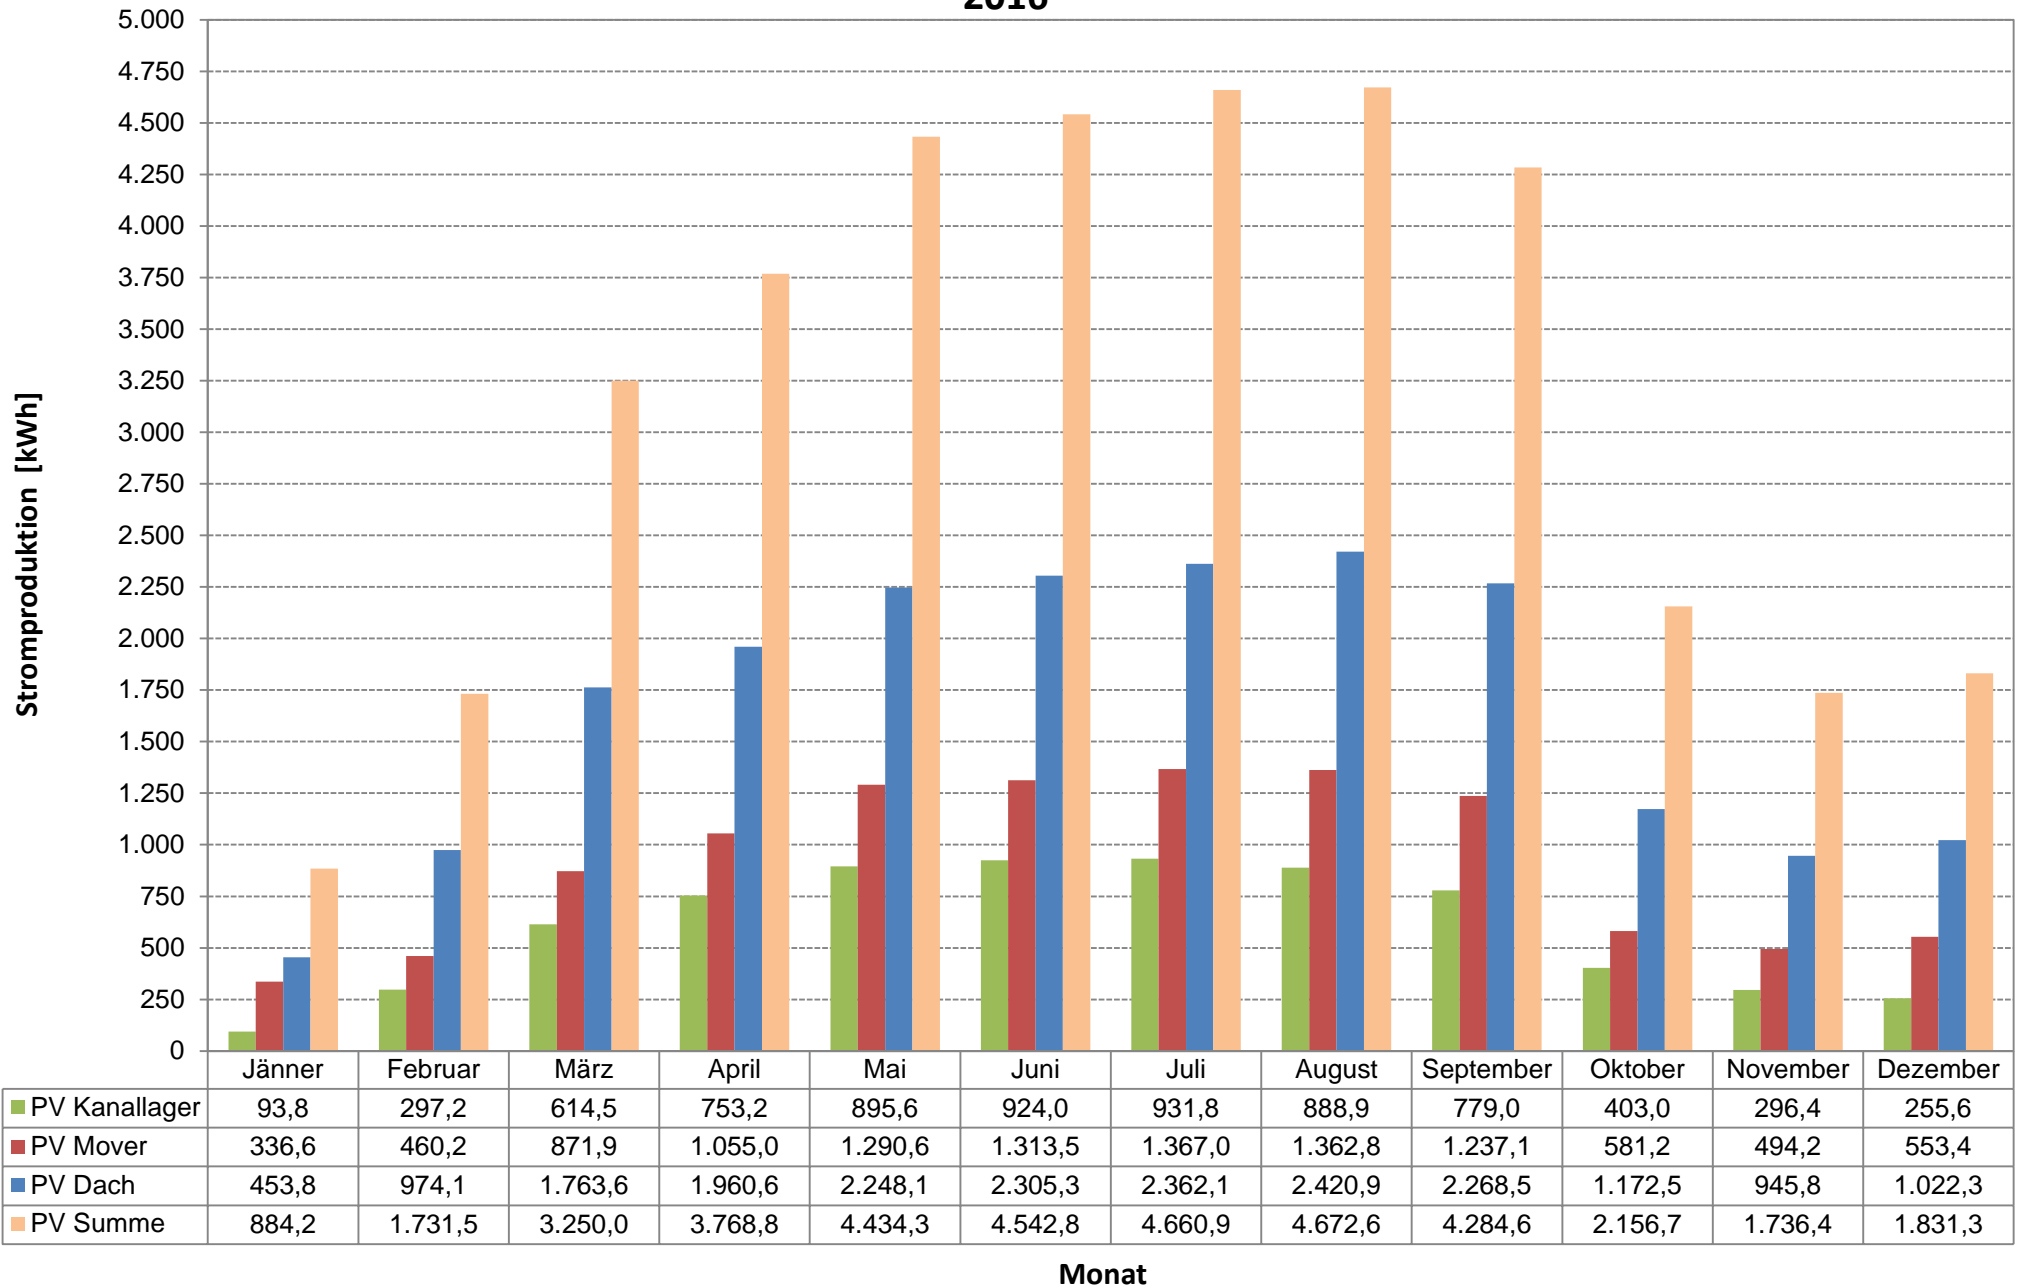

Stromproduktion PV Anlagen RHV Hallstättersee 2017

Stromproduktion PV Anlagen RHV Hallstättersee 2016

Stromproduktion PV Anlagen RHV Hallstättersee 2015

Stromproduktion PV Anlagen RHV Hallstättersee 2014

Stromproduktion PV Anlagen RHV Hallstättersee 2013

Monat

Stromproduktion PV Anlagen RHV Hallstättersee 2012

Stromproduktion PV Anlagen RHV Hallstättersee 2011

Stromproduktion PV Anlagen RHV Hallstättersee 2010

Stromproduktion PV Anlagen RHV Hallstättersee 2009

Stromproduktion PV Anlagen RHV Hallstättersee 2008

Stromproduktion PV Anlagen RHV Hallstättersee 2007

Stromproduktion PV Anlagen RHV Hallstättersee 2006