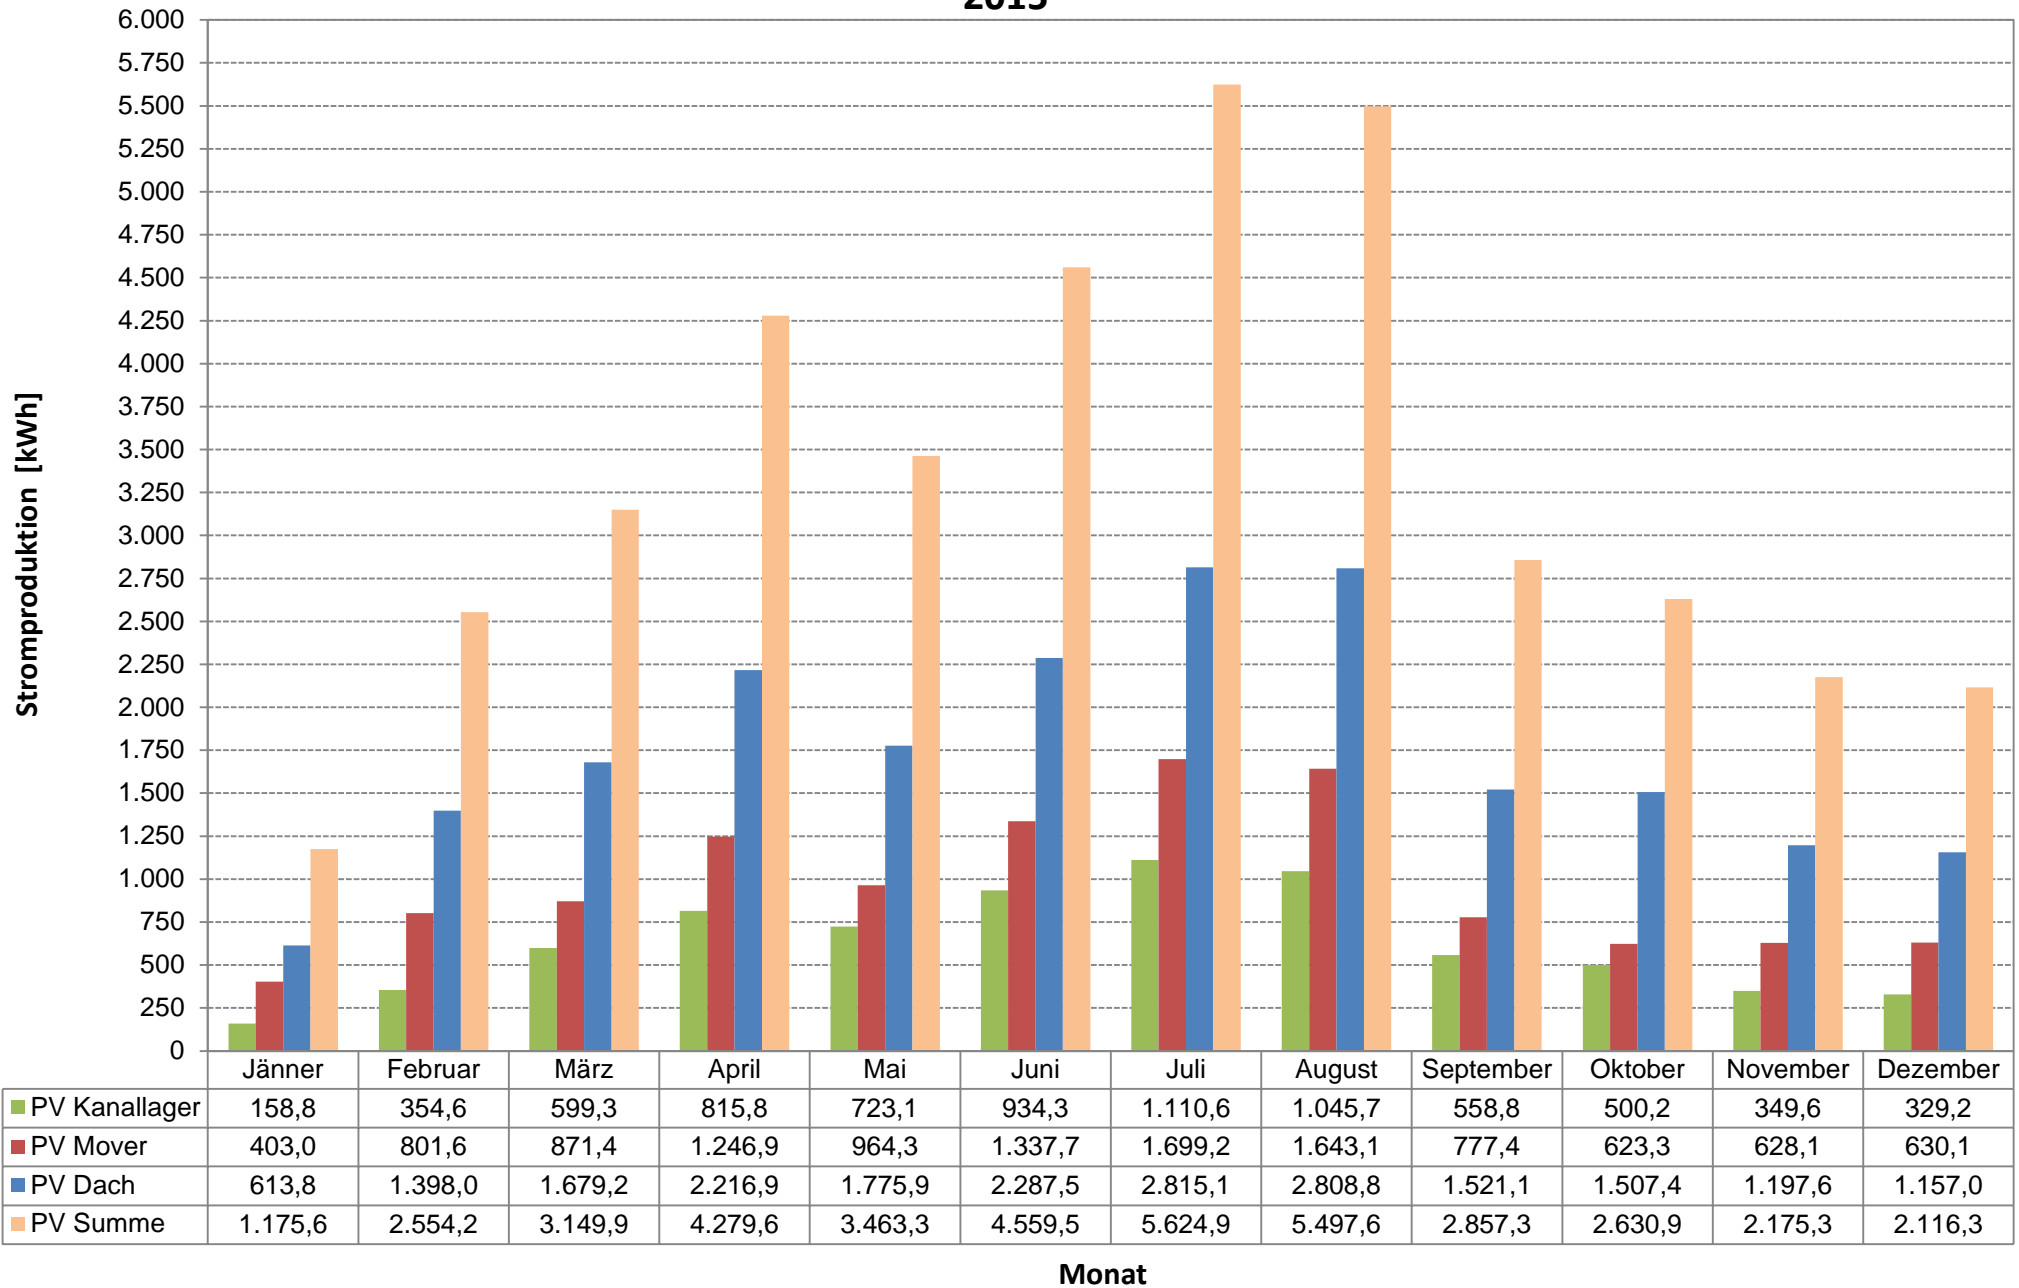

Stromproduktion PV Anlagen RHV Hallstättersee 2017

Stromproduktion PV Anlagen RHV Hallstättersee 2016

Stromproduktion PV Anlagen RHV Hallstättersee 2015

Stromproduktion PV Anlagen RHV Hallstättersee 2014

Stromproduktion PV Anlagen RHV Hallstättersee 2013

Monat

Stromproduktion PV Anlagen RHV Hallstättersee 2012

Stromproduktion PV Anlagen RHV Hallstättersee 2011

Stromproduktion PV Anlagen RHV Hallstättersee 2010

Stromproduktion PV Anlagen RHV Hallstättersee 2009

Stromproduktion PV Anlagen RHV Hallstättersee 2008

Stromproduktion PV Anlagen RHV Hallstättersee 2007

Stromproduktion PV Anlagen RHV Hallstättersee 2006