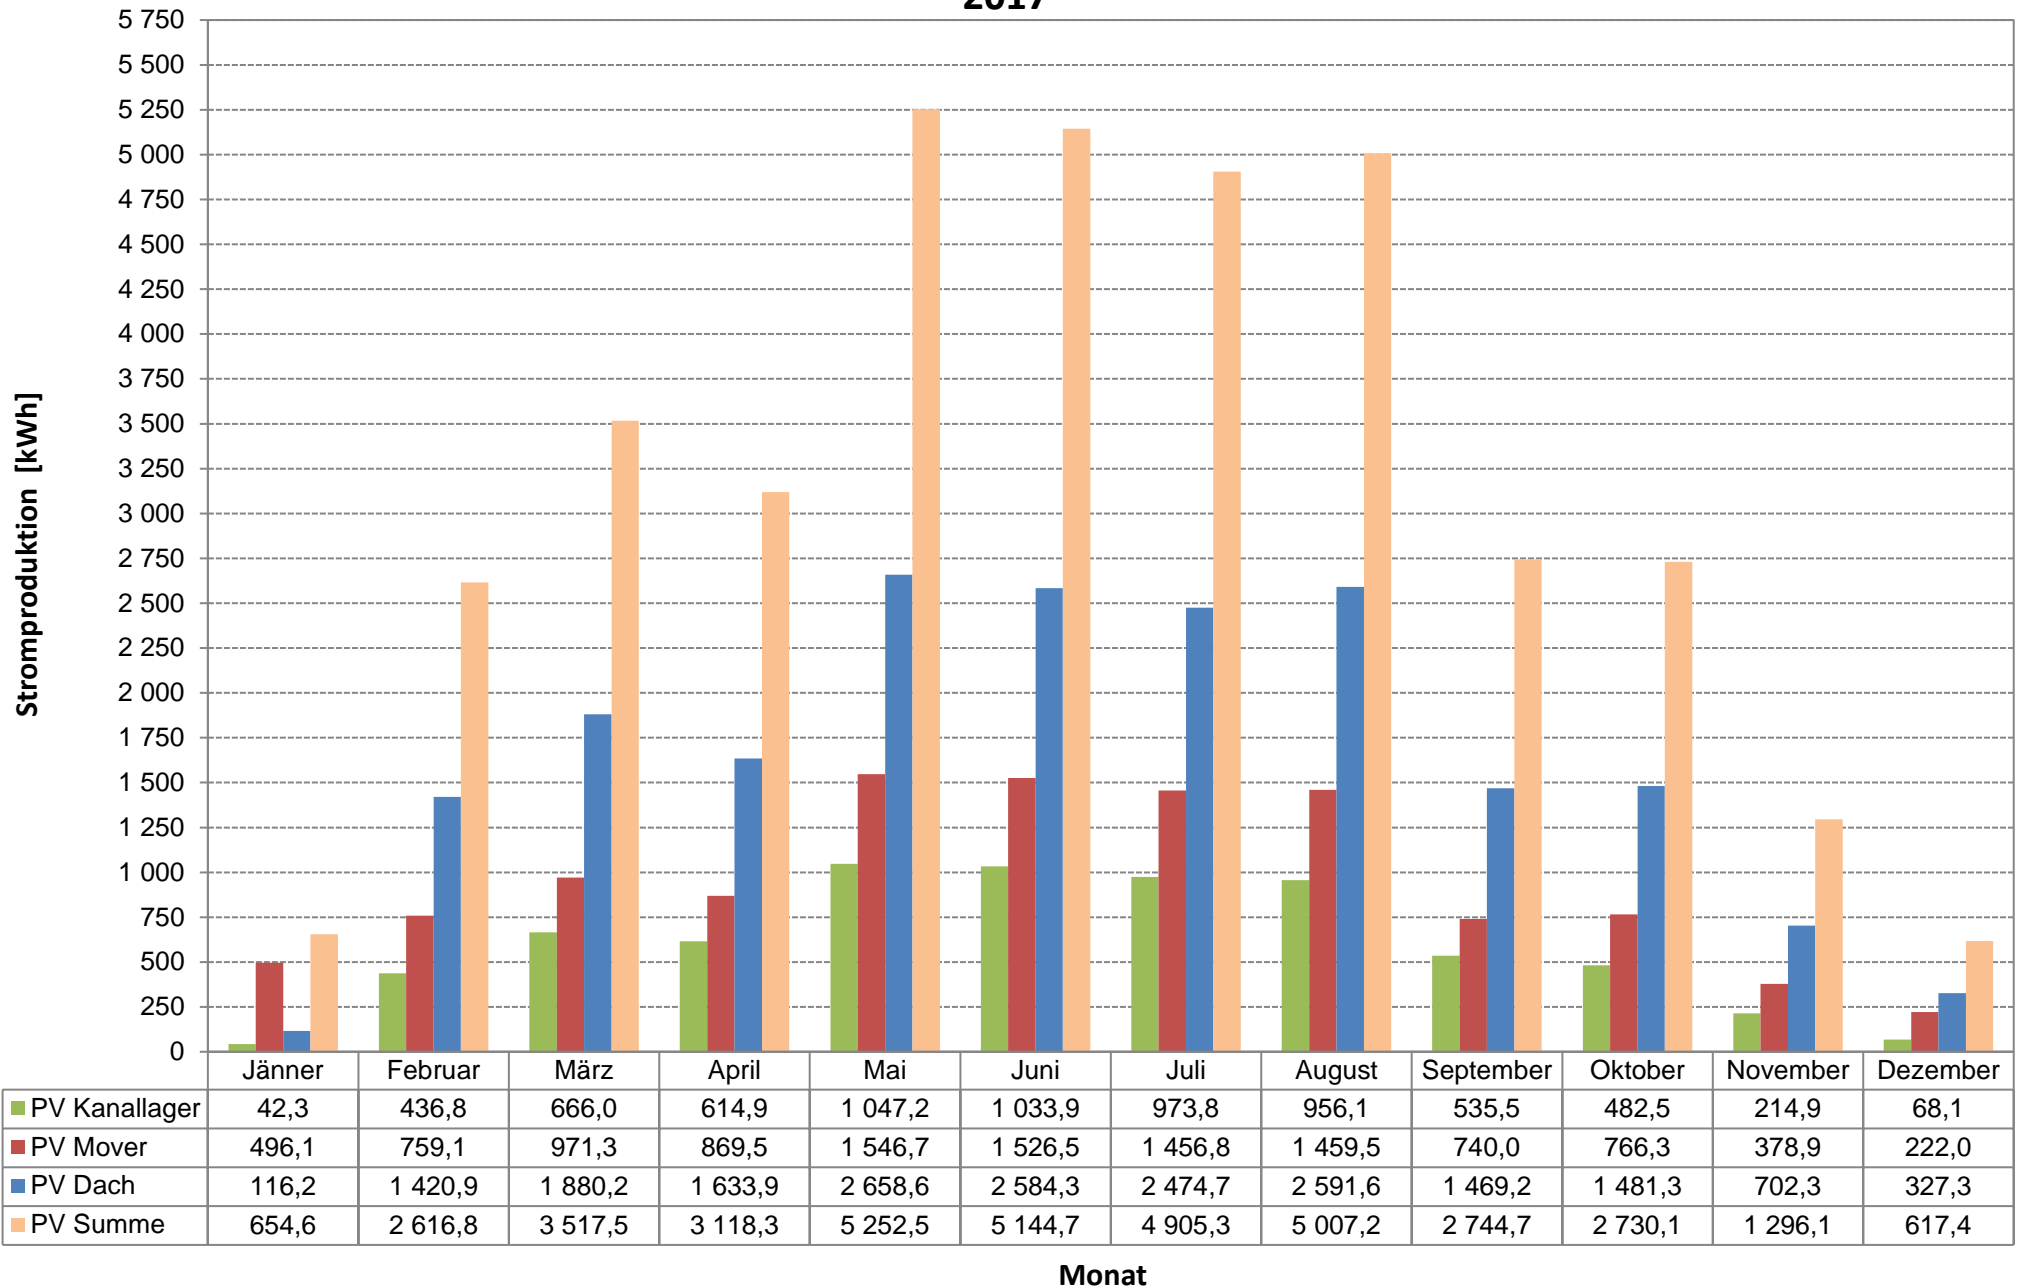

Stromproduktion PV Anlagen RHV Hallstättersee 2017

Stromproduktion PV Anlagen RHV Hallstättersee 2016

Stromproduktion PV Anlagen RHV Hallstättersee 2015

Stromproduktion PV Anlagen RHV Hallstättersee 2014

Stromproduktion PV Anlagen RHV Hallstättersee 2013

Monat

Stromproduktion PV Anlagen RHV Hallstättersee 2012

Stromproduktion PV Anlagen RHV Hallstättersee 2011

Stromproduktion PV Anlagen RHV Hallstättersee 2010

Stromproduktion PV Anlagen RHV Hallstättersee 2009

Stromproduktion PV Anlagen RHV Hallstättersee 2008

Stromproduktion PV Anlagen RHV Hallstättersee 2007

Stromproduktion PV Anlagen RHV Hallstättersee 2006