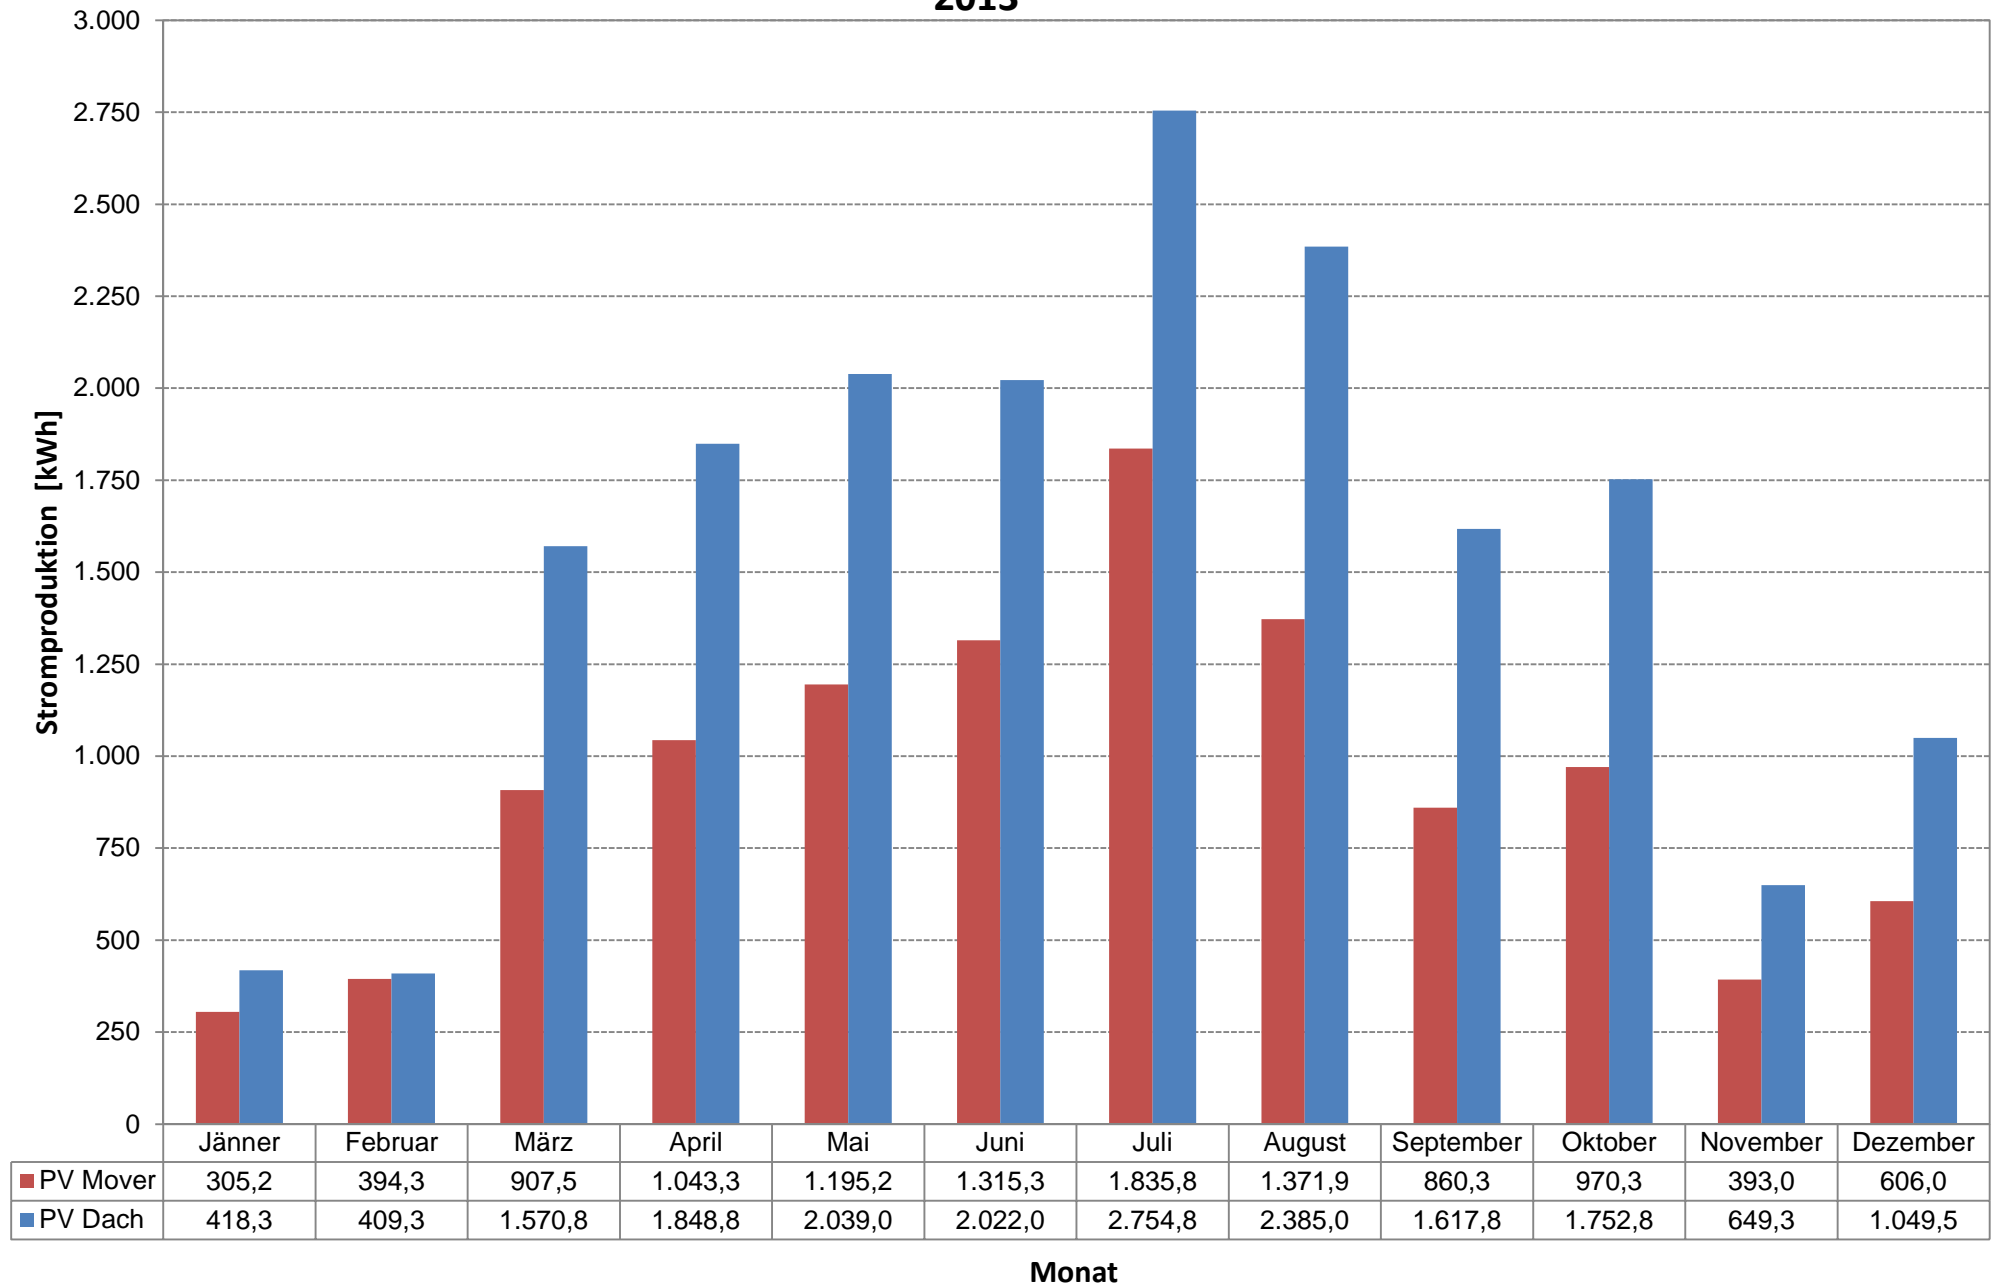

Stromproduktion PV Anlagen RHV Hallstättersee 2017

Stromproduktion PV Anlagen RHV Hallstättersee 2016

Stromproduktion PV Anlagen RHV Hallstättersee 2015

Stromproduktion PV Anlagen RHV Hallstättersee 2014

Stromproduktion PV Anlagen RHV Hallstättersee 2013

Monat

Stromproduktion PV Anlagen RHV Hallstättersee 2012

Stromproduktion PV Anlagen RHV Hallstättersee 2011

Stromproduktion PV Anlagen RHV Hallstättersee 2010